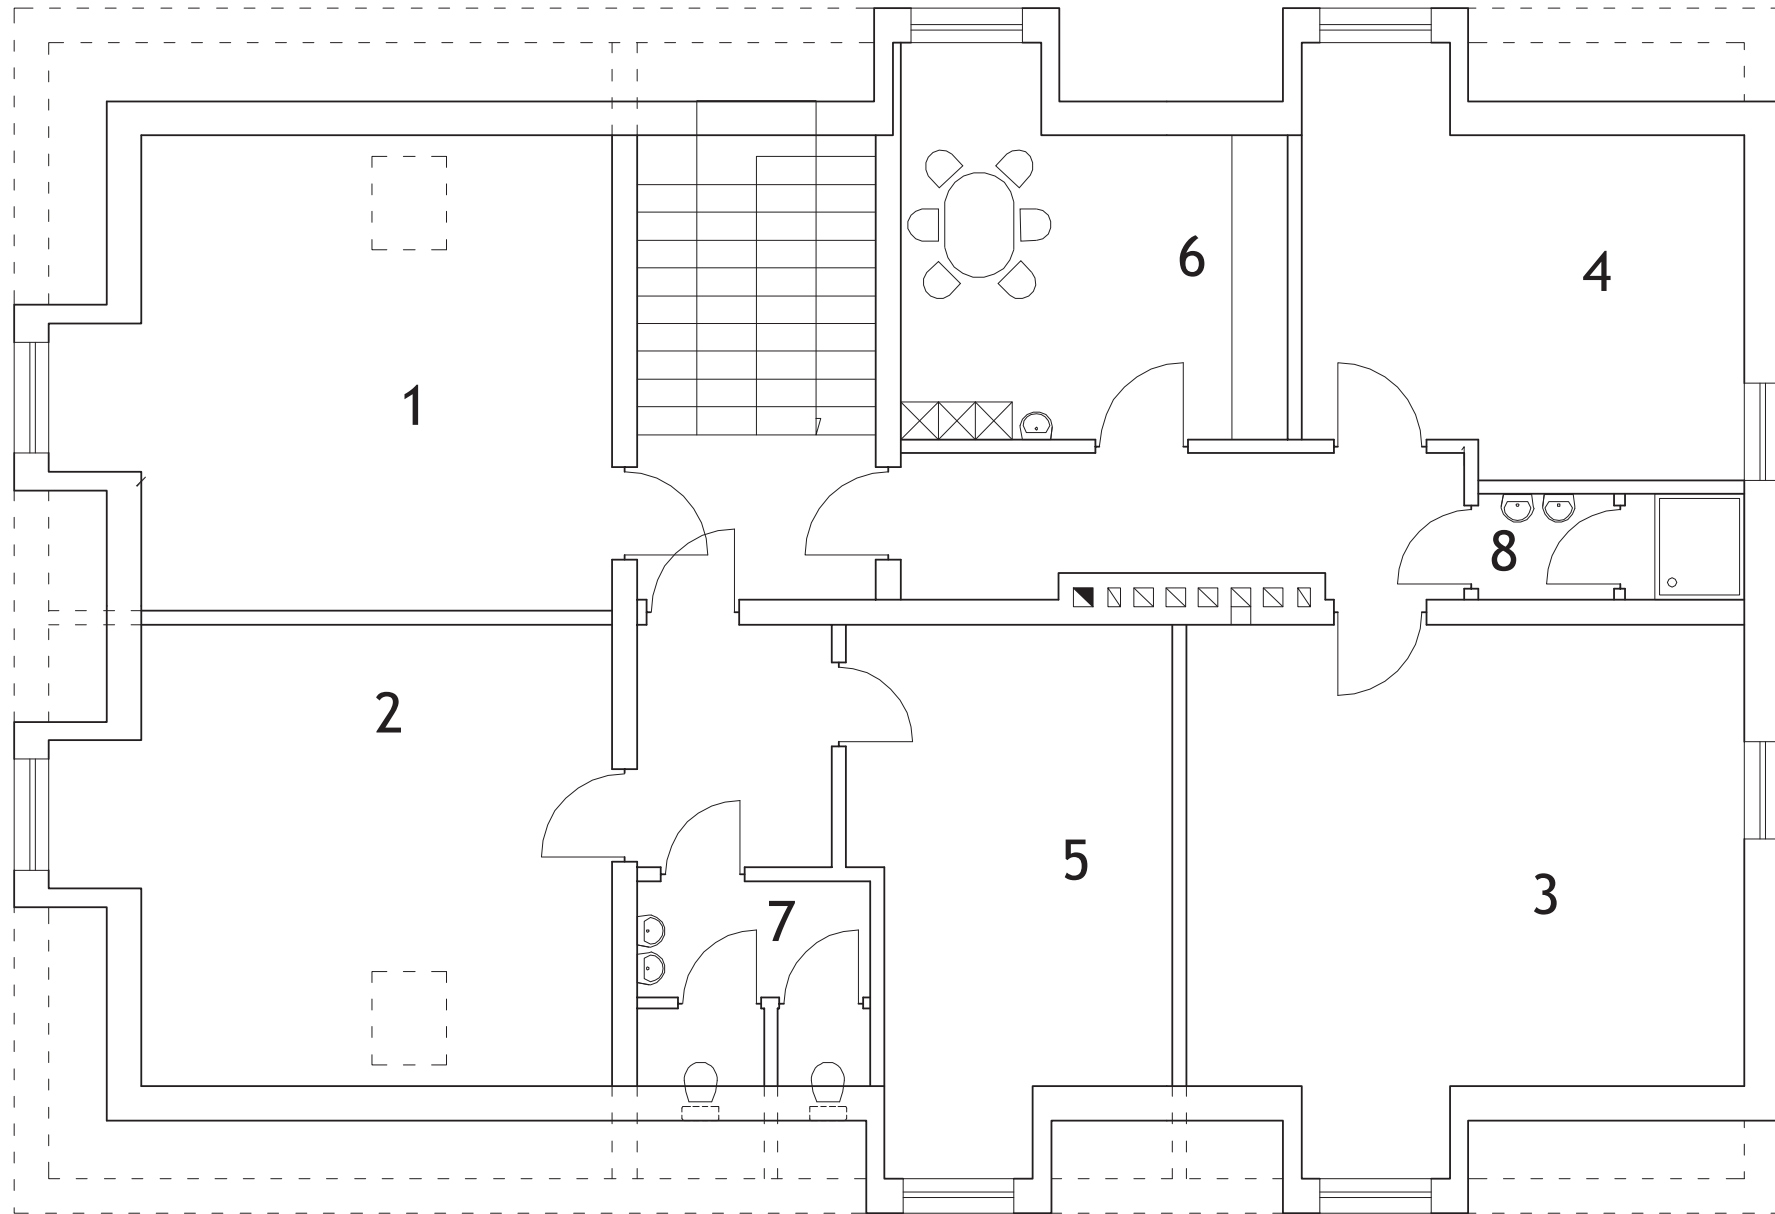

Niepubliczne Przedszkole Klub Misia Bo POZIOM 1

OZNACZENIE POMIESZCZEŃ:

1 Sala Dydaktyczna **Misie**-28 m², 2 Sala Dydaktyczna **Wiewiórki**-27 m², 3 Sala Dydaktyczna **Tygryski**-32 m², 4 Sala Dydaktyczna-20 m²
5 Sala Dydaktyczna-19 m², 6 Pokój Nauczycielski-16 m², 7 Toaleta Dzieci-6 m², 8 Toaleta Dzieci-4 m²

Powierzchnia piętra 183 m²