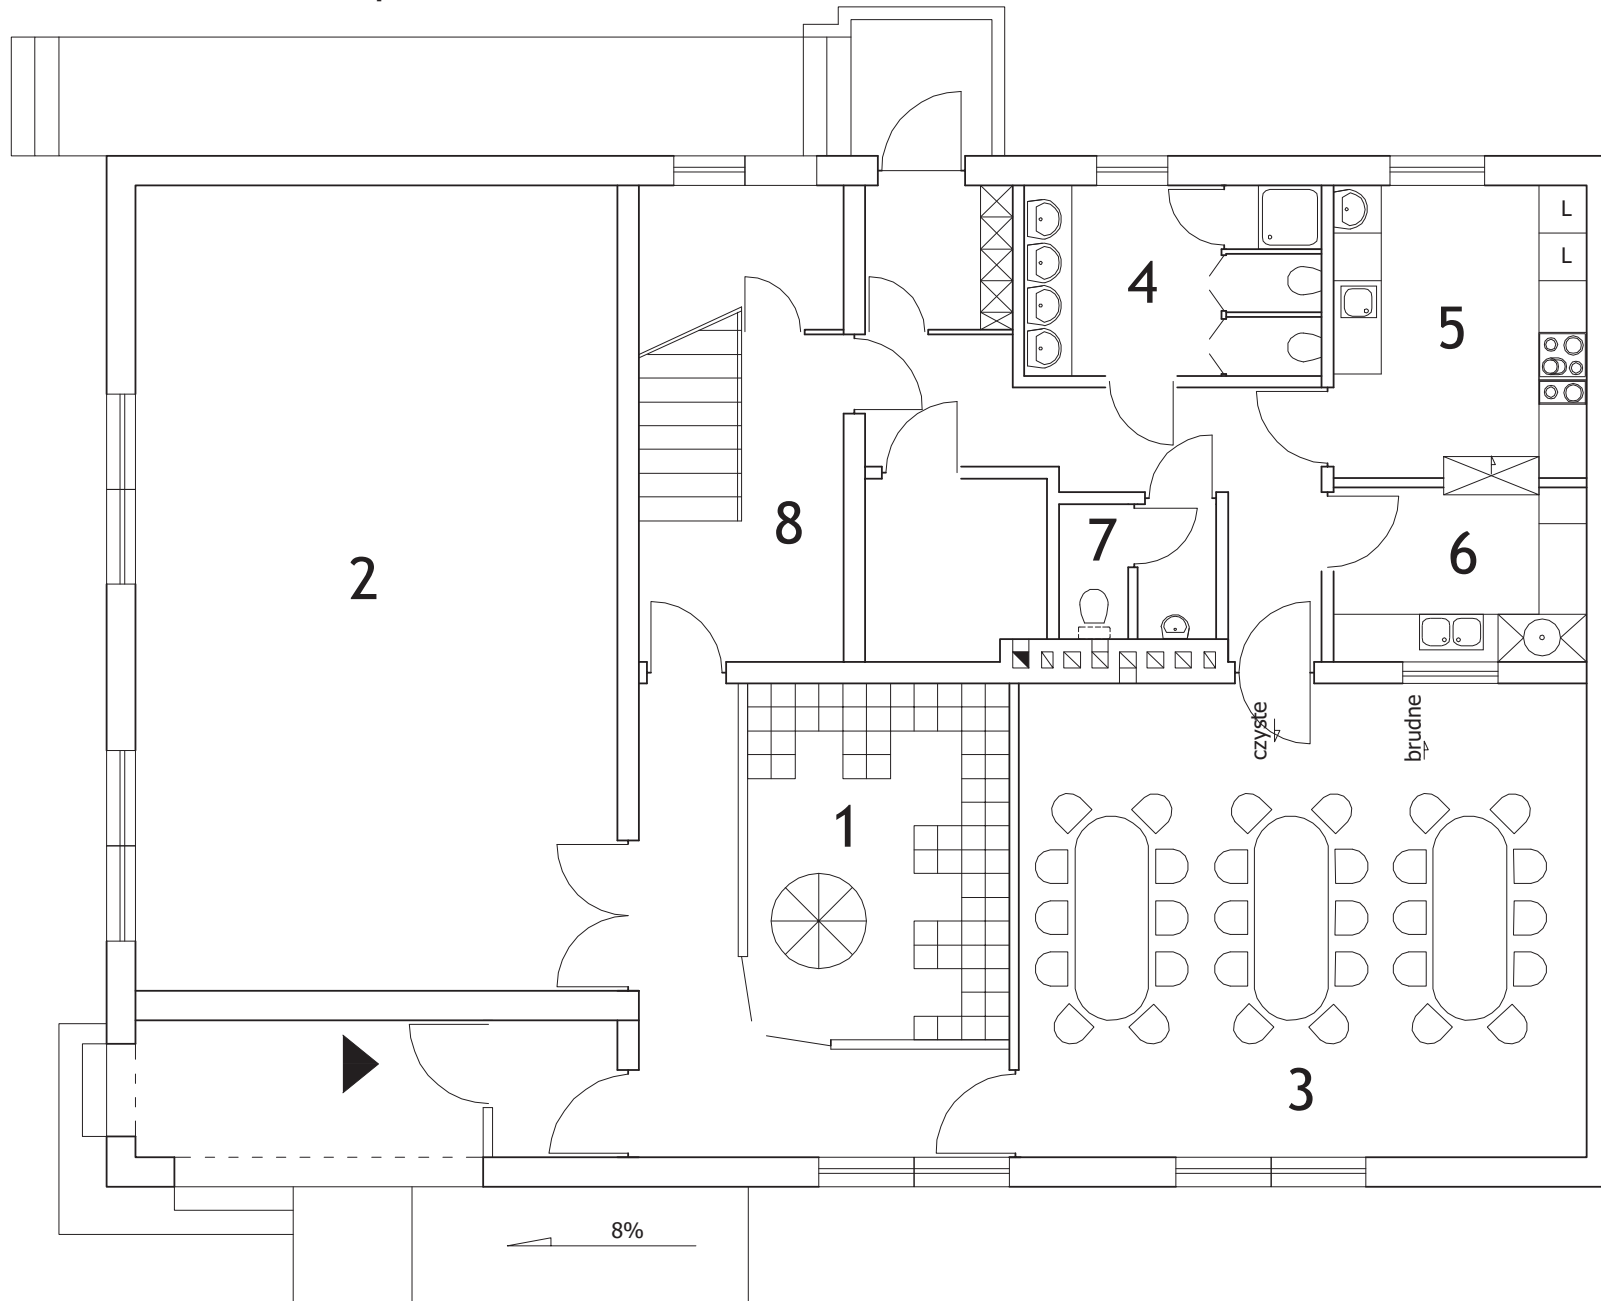

## OZNACZENIE POMIESZCZEŃ:

1 Szatnia-28 m<sup>2</sup>, 2 Sala Zabaw-63 m<sup>2</sup>, 3 Jadalnia-Sala Plastyczna-43 m<sup>2</sup>, 4 Łazienka Dzieci-9 m<sup>2</sup>,  
5 Kuchnia Czysta-12 m<sup>2</sup>, 6 Kuchnia Brudna-7 m<sup>2</sup>, 7 Toaleta Personelu-4 m<sup>2</sup>, 8 Klatka Schodowa-13 m<sup>2</sup>

Powierzchnia parteru 202 m<sup>2</sup>